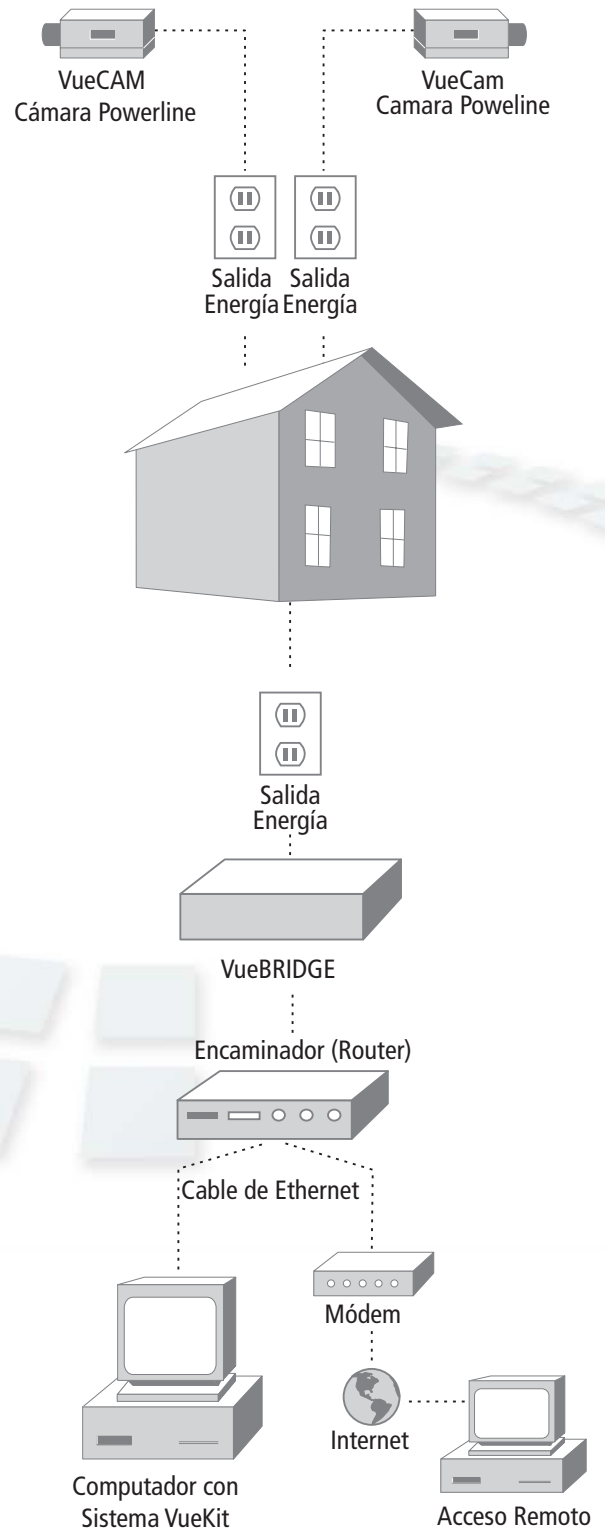

VueBRIDGE Especificaciones Técnicas:

Adaptador de Línea de Fuerza Eléctrica Ethernet

Interfase del Computador:	IEEE802.3/IEEE802.3u (RJ45)
Interfase de Red:	Línea de Fuerza VueBRIDGE
Puertos de Red:	85 Mbps Puerto de Línea de Fuerza / 10Base-T/100Base-TX Puerto Ethernet
Conexión de cable:	RJ45 10/100 Base T
Instalación:	Conectar y Usar
Indicadores LED:	Power HP: VueBRIDGE ACT Link/Act, Eth:Link/Act
Estándares:	Especificación de Línea de Fuerza 1.0
Tasa de:	Línea de fuerza hasta 85 Mbps
Banda de Frecuencia:	4.3 a 20.9 MHz
Método de acceso:	CSMA/CA
Modulación:	OFDM
Nodos:	Hasta de 16 nodos por red
Codificación:	56-bit de codificación con clave de administración
Temperatura de operación:	0° - 40 grados centígrados
Humedad:	5% - 90%
Fuente de poder:	100 a 240 VAC, 50/60 Hz
Certificaciones:	FCC Clase B, CE Mark, cUL
VueBRIDGE plataforma os:	Windows 2000/XP/NT
Peso:	0.2 lbs / 0.1kg
Dimensiones (LxAxH):	4" x 2.5" x 1.2" / 10 cm x 6.2 cm x 2.7 cm (no incluye enchufe)
Case:	Plástico
Garantía:	Un año